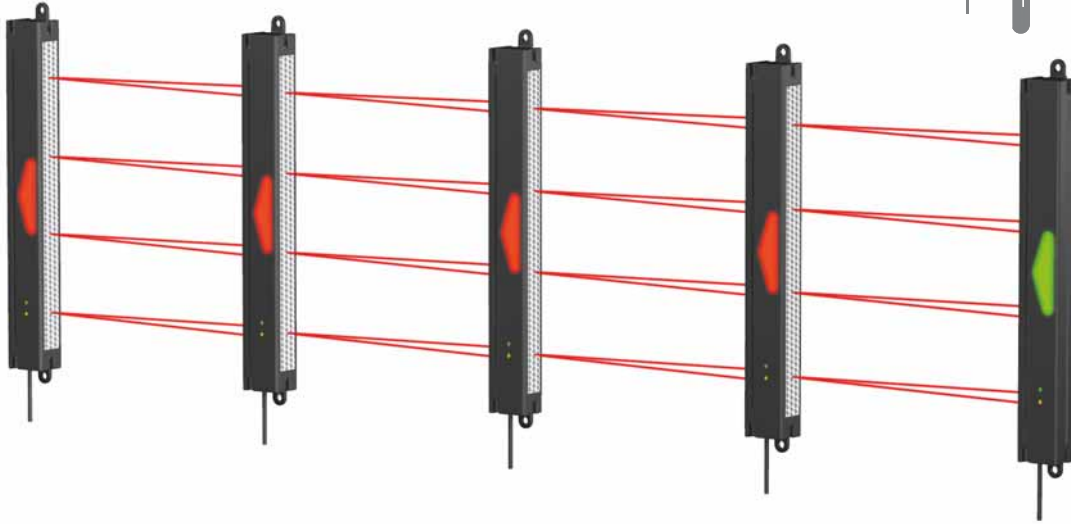

K80FDL Geniş, Tabandan Montajlı İndikatörler

TL50BL Gündüz Görünür Kule Işıklar

Pick-to-Light İndikatöleri

 Modbus K30 – K50 – K80 Yaylı Butonlu

 Modbus K30 – K50 – K70 Dokunmatik Butonlu

Standart ya da kişiye özgü lazer markalama seçeneği mevcuttur

K70 Touch
Ayrıca kablosuz
modelleri de mevcuttur

Dokunmatik
için koruma

VTB Dokunmatik Butonlar

Noktasal Algılama

Reflektörlü ya da Cisimden Yansımali Sensörlü K50

Bölgesel Algılama

PVL

PVD