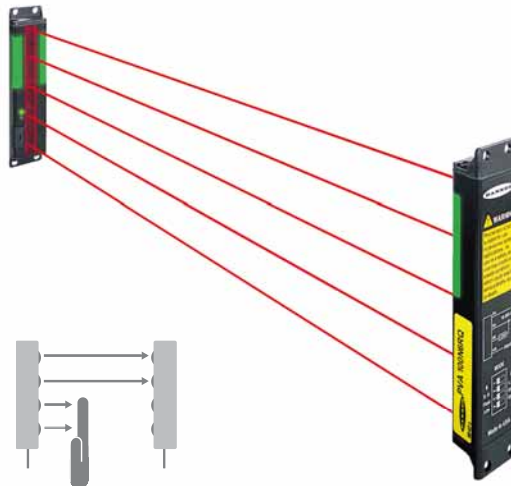

Noktasal Algılama

Reflektörlü ya da Cisimden Yansımali Sensörlü K50

Bölgesel Algılama

PVL

PVD

PVA