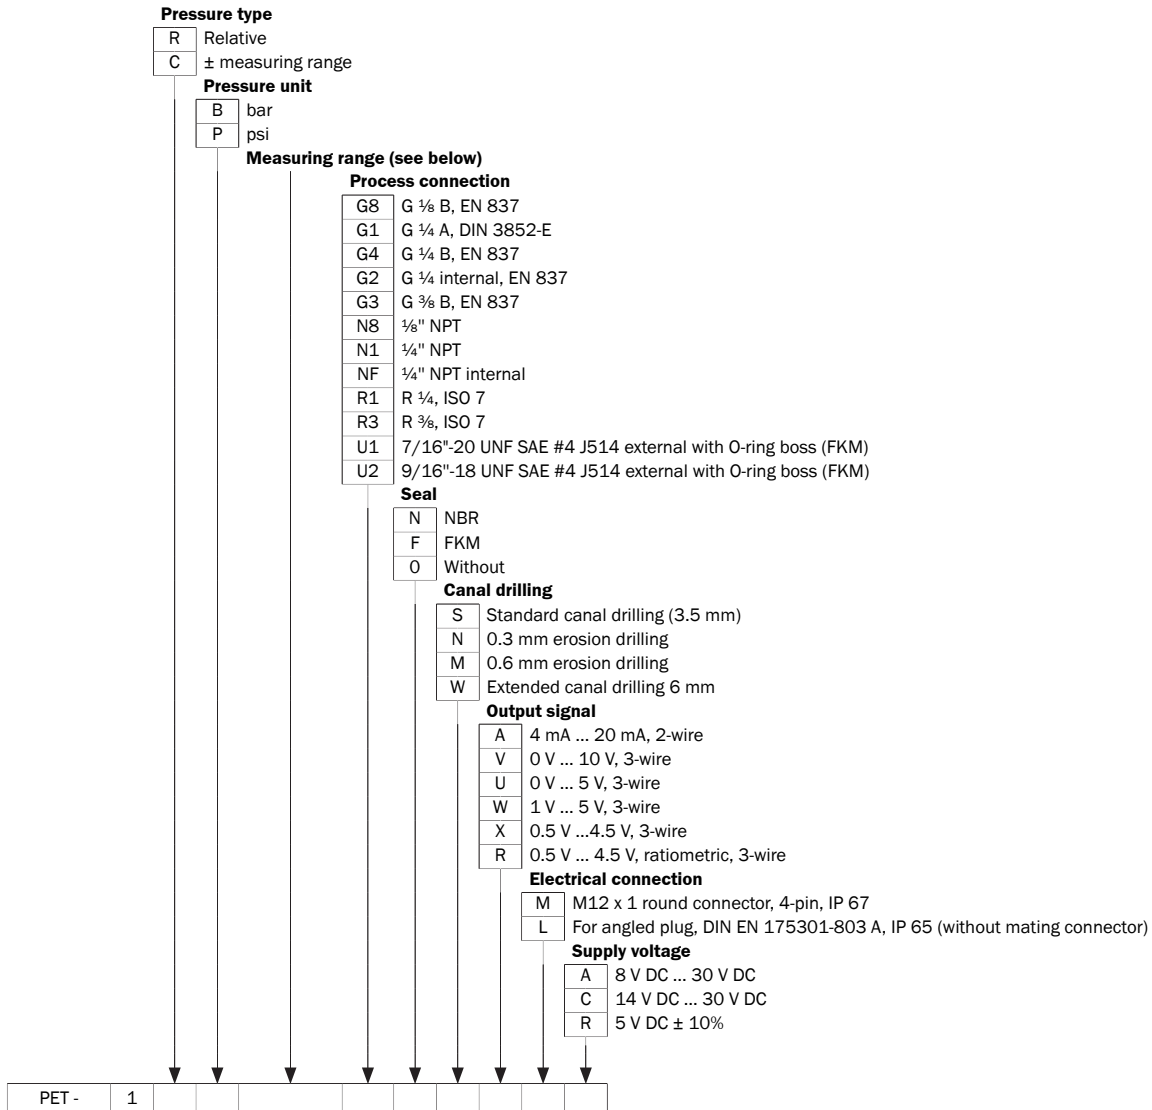

Type code

Type code

Not all variants of the type code can be combined! Not all available variants are shown.

Measuring range

	Gauge pressure measuring range
6X0	0 bar ... 6 bar
010	0 bar ... 10 bar
016	0 bar ... 16 bar
025	0 bar ... 25 bar
040	0 bar ... 40 bar
060	0 bar ... 60 bar
100	0 bar ... 100 bar
160	0 bar ... 160 bar
250	0 bar ... 250 bar
400	0 bar ... 400 bar

	± measuring range
6X0	-1 bar ... +5 bar
010	-1 bar ... +9 bar
016	-1 bar ... +15 bar
025	-1 bar ... +24 bar
040	-1 bar ... +39 bar
060	-1 bar ... +59 bar

	Gauge pressure measuring range
600	0 bar ... 600 bar

	± measuring range
--	--------------------------

	Gauge pressure measuring range
100	0 psi ... 100 psi
160	0 psi ... 160 psi
200	0 psi ... 200 psi
250	0 psi ... 250 psi
300	0 psi ... 300 psi
400	0 psi ... 400 psi
500	0 psi ... 500 psi
600	0 psi ... 600 psi
750	0 psi ... 750 psi
800	0 psi ... 800 psi
1K0	0 psi ... 1,000 psi
1K5	0 psi ... 1,500 psi
2K0	0 psi ... 2,000 psi
3K0	0 psi ... 3,000 psi
4K0	0 psi ... 4,000 psi
5K0	0 psi ... 5,000 psi
6K0	0 psi ... 6,000 psi
7K5	0 psi ... 7,500 psi
8K0	0 psi ... 8,000 psi

	± measuring range
115	-14.5 ... +100 psi
175	-14.5 ... +160 psi
215	-14.5 ... +200 psi
315	-14.5 ... +300 psi