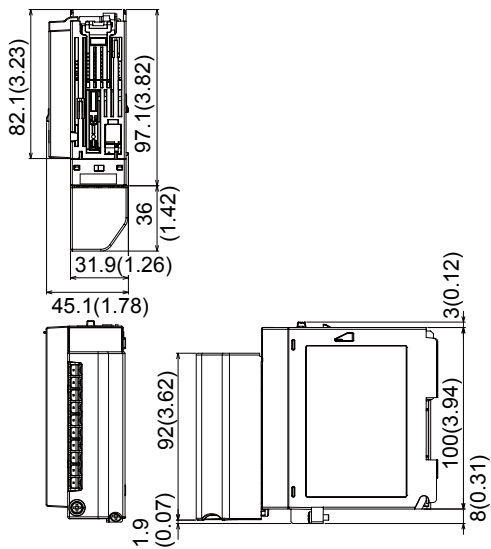

SD 04L53B02-01EN

Unit: mm  
(approx. inch)

### External Dimensions

**M3 screw terminals**

**Clamp terminals**

### Arrangement of the Terminals

**M3 screw terminals/Clamp terminals**

No.	Symbol	No.	Symbol
21	DI9	11	DI1
22	DI10	12	DI2
23	DI11	13	DI3
24	DI12	14	DI4
25	DI13	15	DI5
26	DI14	16	DI6
27	DI15	17	DI7
28	DI16	18	DI8
29	COM	19	COM
30	-	20	-