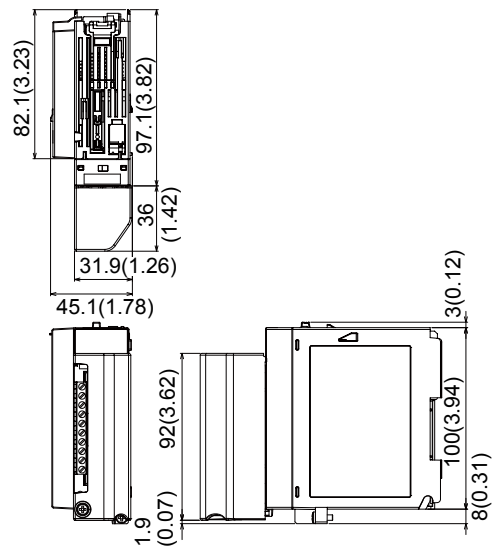

SD 04L53B02-01EN

Unit: mm  
(approx. inch)

### External Dimensions

**M3 screw terminals**

**Clamp terminals**

### Arrangement of the Terminals

**M3 screw terminals/Clamp terminals**

No.	Symbol	No.	Symbol
21	DI9	11	DI1
22	DI10	12	DI2
23	DI11	13	DI3
24	DI12	14	DI4
25	DI13	15	DI5
26	DI14	16	DI6
27	DI15	17	DI7
28	DI16	18	DI8
29	COM	19	COM
30	-	20	-