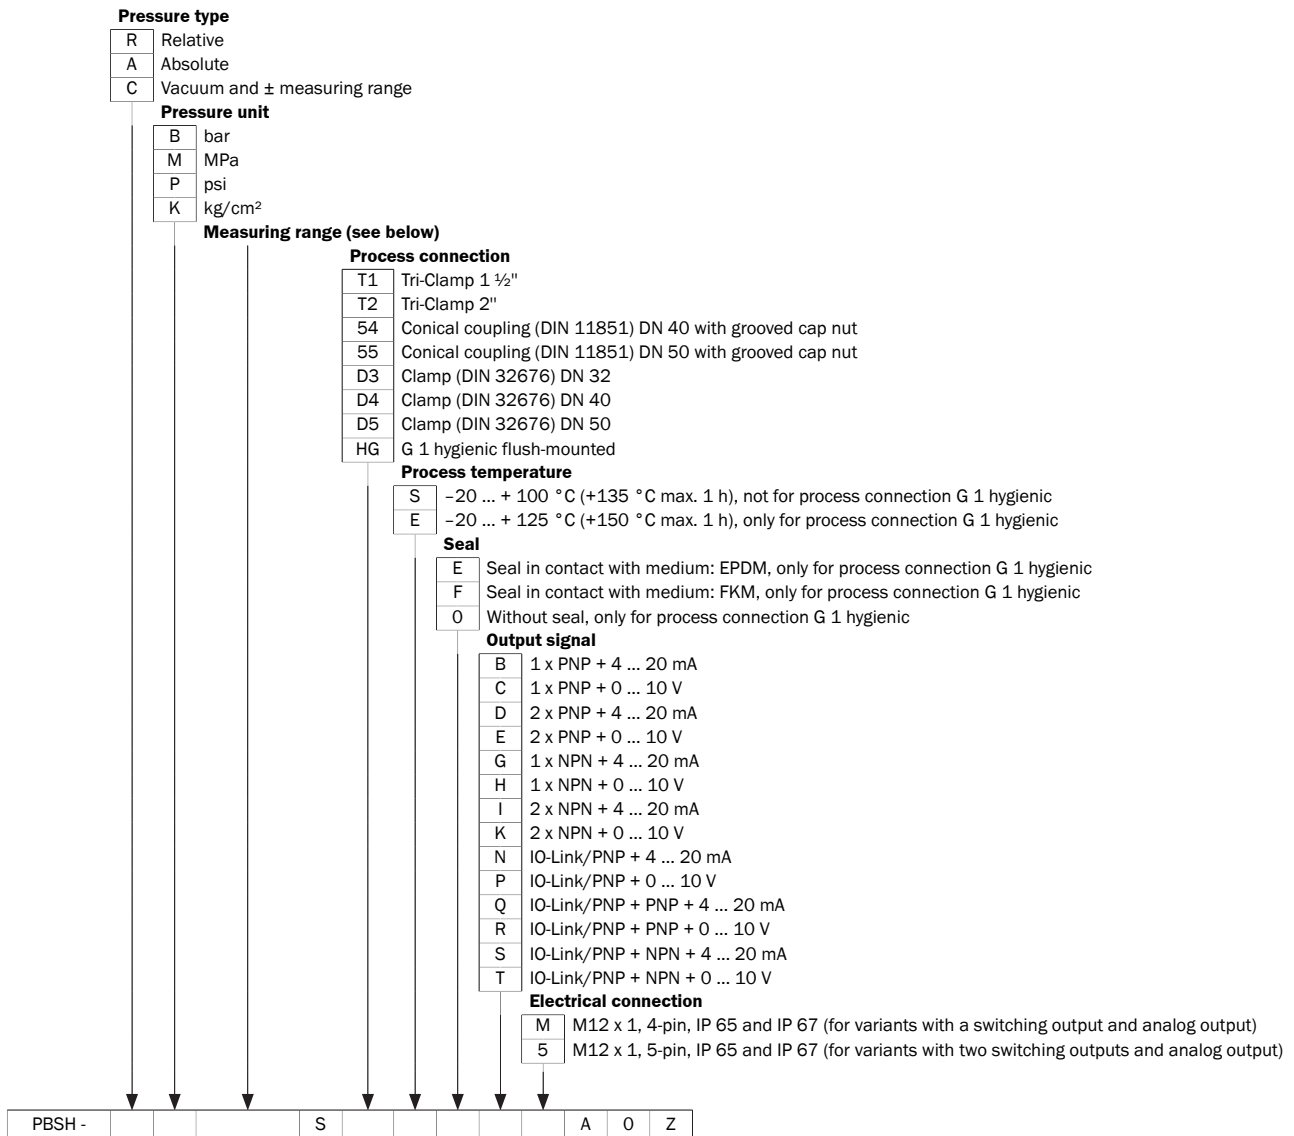

Type code

Type code

Not all variants of the type code can be combined!

Measuring range

	Gauge pressure measuring range		Absolute pressure measuring range		± measuring range
1X0	0 ... 1 bar	1X0	0 ... 1 bar abs	1X0	-1 ... 0 bar
1X6	0 ... 1.6 bar	1X6	0 ... 1.6 bar abs	2X5	-1 ... +1.5 bar
2X5	0 ... 2.5 bar	2X5	0 ... 2.5 bar abs	4X0	-1 ... +3 bar
4X0	0 ... 4 bar	4X0	0 ... 4 bar abs	6X0	-1 ... +5 bar
6X0	0 ... 6 bar	6X0	0 ... 6 bar abs	010	-1 ... +9 bar
010	0 ... 10 bar	010	0 ... 10 bar abs	016	-1 ... +15 bar
016	0 ... 16 bar	016	0 ... 16 bar abs	025	-1 ... +24 bar
025	0 ... 25 bar	025	0 ... 25 bar abs		

	Gauge pressure measuring range
015	0 ... 15 psi
025	0 ... 25 psi
030	0 ... 30 psi
050	0 ... 50 psi
060	0 ... 60 psi
100	0 ... 100 psi
160	0 ... 160 psi
200	0 ... 200 psi
250	0 ... 250 psi
300	0 ... 300 psi

	± measuring range
X10	-0.1 ... +0 MPa
X25	-0.1 ... +0.15 MPa
X40	-0.1 ... +0.3 MPa
X60	-0.1 ... +0.5 MPa
1X0	-0.1 ... +0.9 MPa
1X6	-0.1 ... +1.5 MPa
2X5	-0.1 ... +2.4 MPa

	Gauge pressure measuring range
1X0	0 ... 1 kg/cm ²
1X6	0 ... 1.6 kg/cm ²
2X5	0 ... 2.5 kg/cm ²
4X0	0 ... 4 kg/cm ²
6X0	0 ... 6 kg/cm ²
010	0 ... 10 kg/cm ²
016	0 ... 16 kg/cm ²
025	0 ... 25 kg/cm ²

	± measuring range
1X0	-1 ... 0 kg/cm ²
2X5	-1 ... +1.5 kg/cm ²
4X0	-1 ... +3 kg/cm ²
6X0	-1 ... +5 kg/cm ²
010	-1 ... +9 kg/cm ²
016	-1 ... +15 kg/cm ²
025	-1 ... +24 kg/cm ²