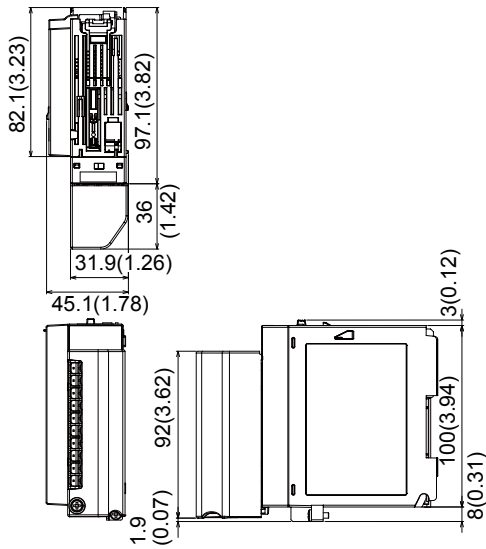

SD 04L53B03-01EN

External Dimensions

M3 screw terminals

Arrangement of the Terminals

Unit: mm
(approx. inch)

M3 screw terminals

No.	Symbol	No.	Symbol
21	DO4 N.C.	11	DO1 N.C.
22	DO4 COM	12	DO1 COM
23	DO4 N.O.	13	DO1 N.O.
24	DO5 N.C.	14	DO2 N.C.
25	DO5 COM	15	DO2 COM
26	DO5 N.O.	16	DO2 N.O.
27	DO6 N.C.	17	DO3 N.C.
28	DO6 COM	18	DO3 COM
29	DO6 N.O.	19	DO3 N.O.
30	-	20	-